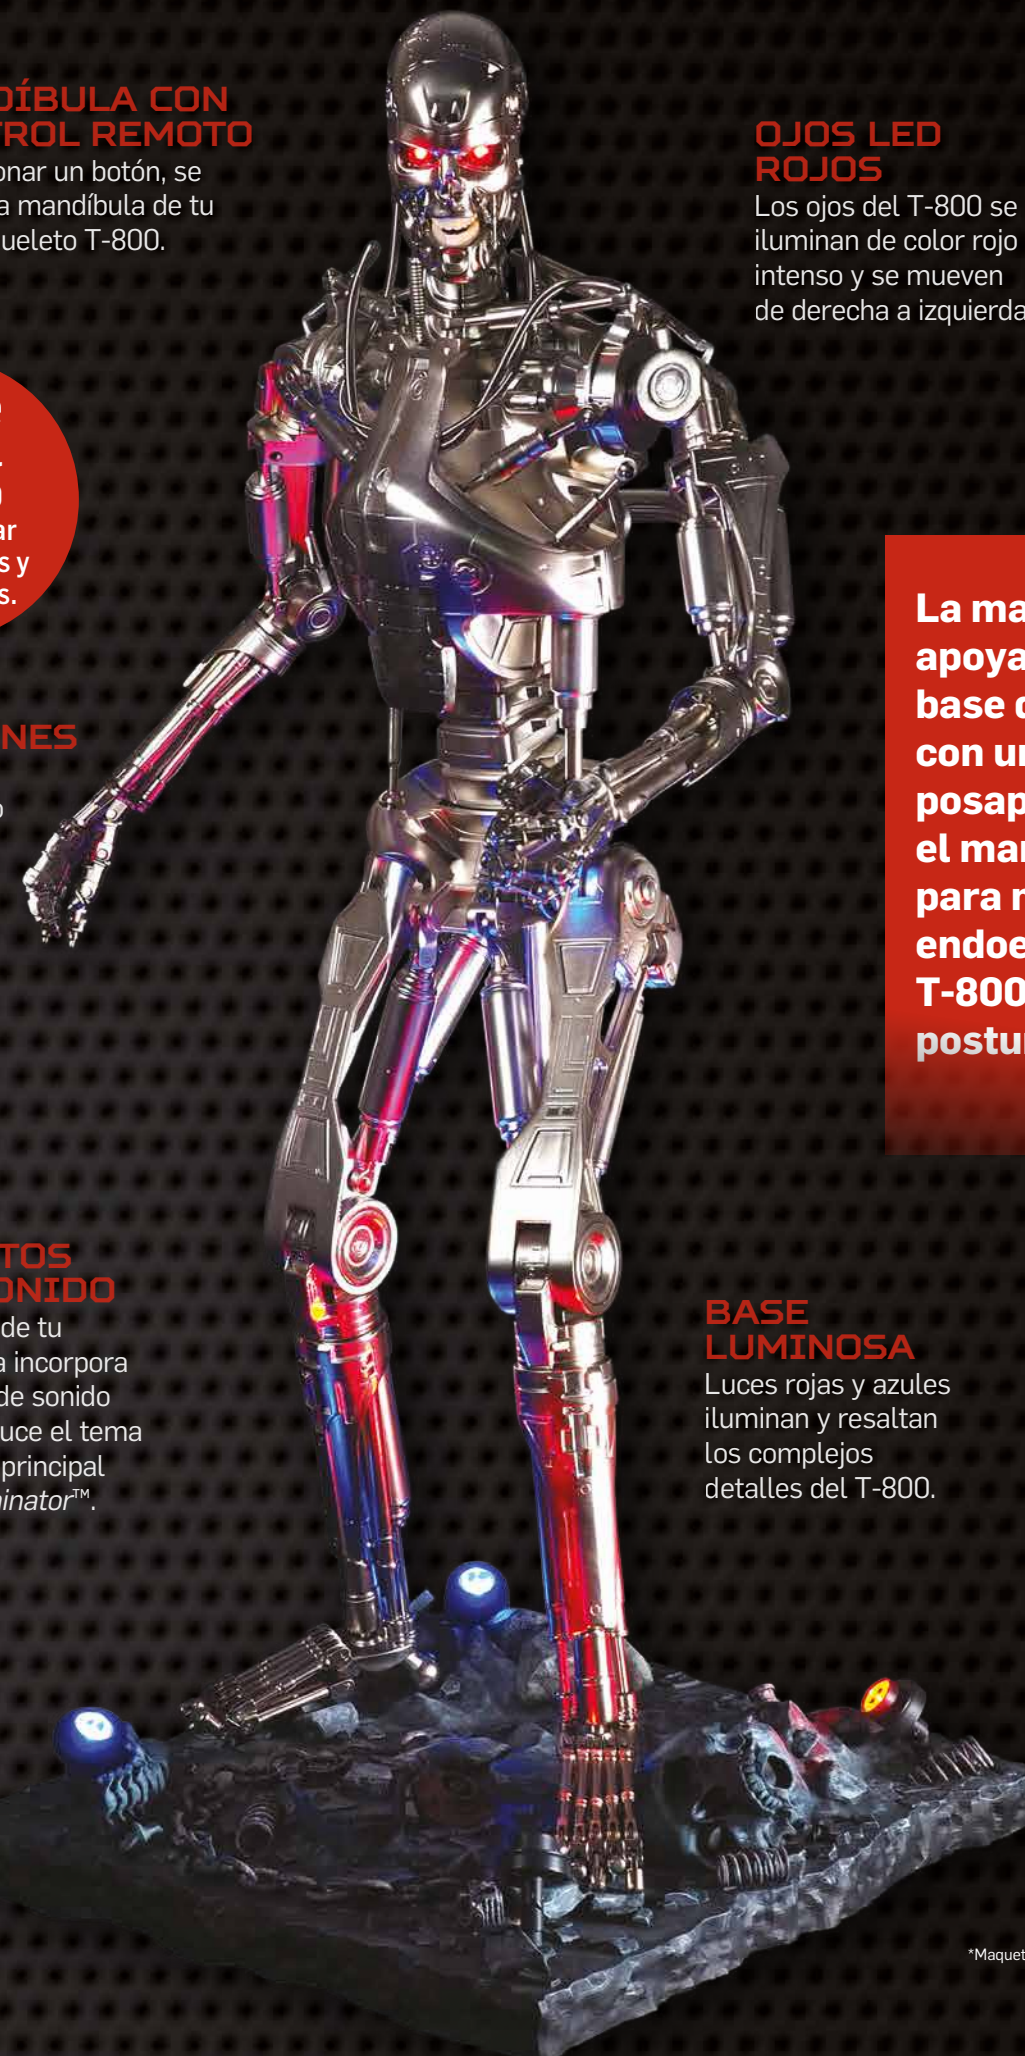

TERMINATOR™

CONSTRUYE EL T-800

SIN PIEDAD.
SIN DOLOR.
SIN MIEDO.
IMPARABLE.

SALVAT

UNA MÁQUINA PARA MATAR

CONSTRUYE LA EXCLUSIVA MAQUETA DEL TERMINATOR, EL ENDOESQUELETO T-800, CUYA ÚNICA MISIÓN ERA ELIMINAR A SARAH CONNOR.

Al presionar un botón, se mueve la mandíbula de tu endoesqueleto T-800.

**Incluye
control
remoto**
para accionar
sonidos, luces y
movimientos.

ARTICULACIONES MÓVILES

El T-800 es articulado y puede adoptar distintas posturas.

EFFECTOS DE SONIDO

La base de tu maqueta incorpora efectos de sonido y reproduce el tema musical principal de *Terminator™*.

OJOS LED ROJOS

Los ojos del T-800 se iluminan de color rojo intenso y se mueven de derecha a izquierda.

**La maqueta se
apoya sobre una
base de sujeción
con un diseño
posapocalíptico,
el marco perfecto
para mostrar tu
endoesqueleto
T-800 en distintas
posturas.**

BASE LUMINOSA

Luces rojas y azules iluminan y resaltan los complejos detalles del T-800.