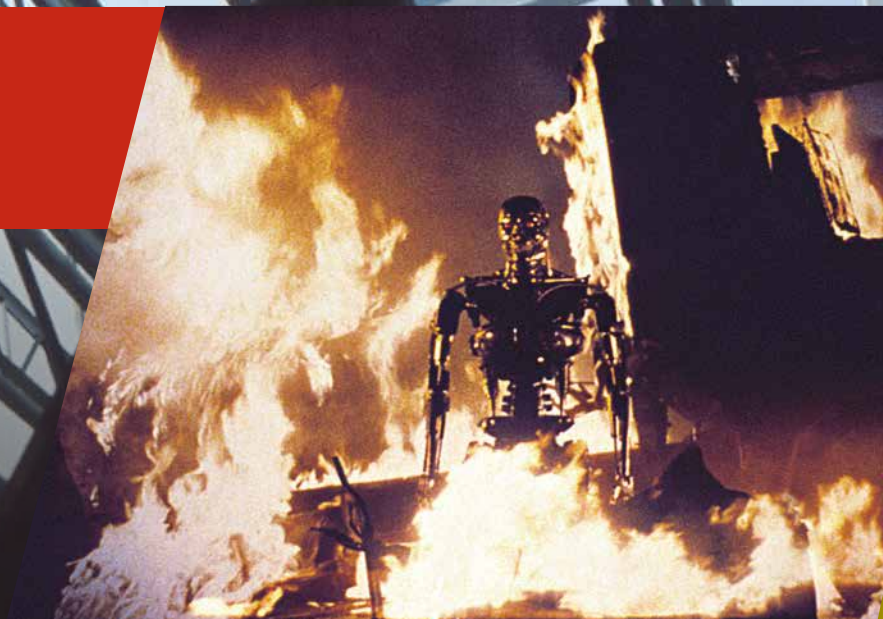

TERMINATOR™

CONSTRUYE EL T-800

SIN PIEDAD.
SIN DOLOR.
SIN MIEDO.
IMPARABLE.

SALVAT

UNA MÁQUINA PARA MATAR

CONSTRUYE LA EXCLUSIVA MAQUETA DEL TERMINATOR, EL ENDOESQUELETO T-800, CUYA ÚNICA MISIÓN ERA ELIMINAR A SARAH CONNOR.

La pesadilla futurista de un joven director, James Cameron, se convirtió en una de las películas más famosas de la historia del cine.

Estrenada en 1984, *Terminator*™ revolucionó el cine de ciencia ficción y de terror con una visión apocalíptica del futuro que mostraba el lado oscuro de la tecnología y de la Inteligencia Artificial.

SU PAPEL COMO TERMINATOR DEFINIRÍA LA CARRERA DE ARNOLD SCHWARZENEGGER TANTO EN EL CINE COMO EN LA POLÍTICA: SE LE APODÓ «GOVERNATOR» CUANDO FUE ELEGIDO GOBERNADOR DE CALIFORNIA.

EL MODELO T-800

**CONSTRUYE EL
ICÓNICO T-800, EL
ENDOESQUELETO
QUE MARCÓ
A TODA UNA
GENERACIÓN.**

**La maqueta se
apoya sobre una
base de sujeción
con un diseño
posapocalíptico,
el marco perfecto
para mostrar tu
endoesqueleto
T-800 en distintas
posturas.**

BASE LUMINOSA

Luces rojas y azules iluminan y resaltan los complejos detalles del T-800.